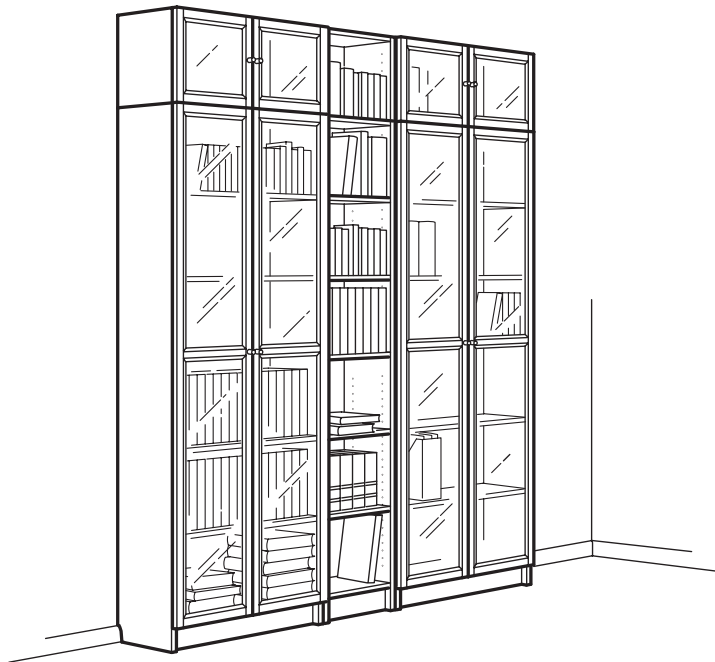

Guía de compra

BILLY

Serie de librerías

SEGURIDAD

Este mueble debe fijarse a la pared con el accesorio de fijación que se incluye.

Las paredes pueden ser de materiales diferentes, y cada uno requiere un tipo de sujeción distinto. Utiliza los accesorios de sujeción adecuados para las paredes de tu casa (se venden por separado).

BILLY, para los amantes de la lectura

Te presentamos a BILLY, nuestra librería más versátil. Utilízala como punto de partida para empezar tu biblioteca privada, un lugar donde cuidar tus libros y tenerlos siempre a mano cuando te apetezca leer. BILLY está disponible en varias alturas y anchuras, con acabados y materiales diferentes, por lo que se adapta a cualquier tipo de libro y de estancia. Así, a medida que la colección vaya creciendo podrás añadir baldas y módulos de extensión de altura para cubrir tus necesidades.

Todos los componentes y precios

BILLY librería 40x106 cm. Fondo 28 cm. Peso máx./balda 15 kg. Este mueble se debe fijar a la pared con los herrajes que incluye.

Blanco	802.638.32	€20
Negro-marrón	202.638.30	€35
Chapa de abedul	702.845.28	€35
Chapa de roble	802.652.75	€35
Chapa roble tinte blanco	504.042.06	€35

BILLY librería 40x202 cm. Fondo 28 cm. Peso máx./balda 15 kg. Este mueble se debe fijar a la pared con los herrajes que incluye.

Blanco	502.638.38	€30
Negro-marrón	902.638.36	€50
Chapa de abedul	302.797.84	€50
Chapa de roble	402.652.77	€50
Chapa roble tinte blanco	304.042.07	€50