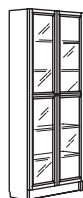

BILLY librería 80x106 cm. Fondo 28 cm. Peso máx./balda 30 kg. Este mueble se debe fijar a la pared con los herrajes que incluye. Para libros muy pesados recomendamos la librería de 40 cm de ancho.

Blanco	302.638.44	€25
Negro-marrón	702.638.42	€40
Chapa de abedul	802.797.86	€40
Chapa de roble	202.652.78	€40
Chapa roble tinte blanco	104.042.08	€40

BILLY librería 80x202 cm. Fondo 28 cm. Peso máx./balda 30 kg. Este mueble se debe fijar a la pared con los herrajes que incluye. Para libros muy pesados recomendamos la librería de 40 cm de ancho.

Blanco	002.638.50	€39
Negro-marrón	402.638.48	€69
Chapa de abedul	402.797.88	€69
Chapa de roble	602.652.81	€69
Chapa roble tinte blanco	904.042.09	€69

BILLY módulo de extensión de altura 40x35 cm. Fondo 28 cm. Para combinar con la librería BILLY de 40x202 cm y añadir espacio en vertical. Altura de techo mín. 240 cm.

Blanco	902.638.60	€15
Negro-marrón	502.638.62	€20
Chapa de roble	202.652.83	€20
Chapa roble tinte blanco	404.042.78	€20

BILLY módulo de extensión de altura 80x35 cm. Fondo 28 cm. Para combinar con la librería BILLY de 80x202 cm y añadir espacio en vertical. Altura de techo mín. 240 cm.

Blanco	402.638.53	€20
Negro-marrón	702.638.56	€25
Chapa de roble	502.652.86	€25
Chapa roble tinte blanco	004.042.80	€25